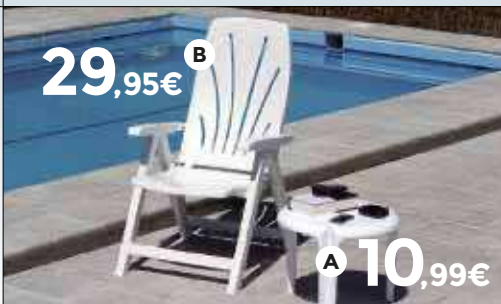

29,95€

10,99€

5 » 5A. MESA AUXILIAR Ø50 BLANCO

Mesa auxiliar circular de tres patas de apoyo. Color blanco. Medidas 50 x 50 x 39 cm. 5388166

» 5B. MULTIPOSICIONES BLANCO

Tumbona de 4 posiciones y plegable. Material resina color blanco. Medidas 109 x 47.5 x 42 cm. 5388163