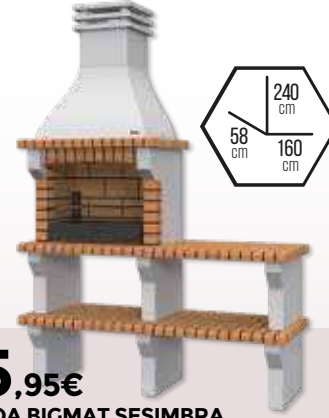

### BARBACOA BIGMAT SESIMBRA CON BRASERO

Barbacoa de obra apta para carbón y leña. Material hormigón gris con ladrillo amarillo y ladrillo refractario. Incluye brasero. 5394720

**2**  
**465,95€**

### BARBACOA BIGMAT SESIMBRA CON BRASERO

Barbacoa de obra apta para carbón y leña. Material hormigón gris con ladrillo amarillo y ladrillo refractario. Incluye brasero y tiene 2 minibancadas. 5394721

**3**  
**575,95€**